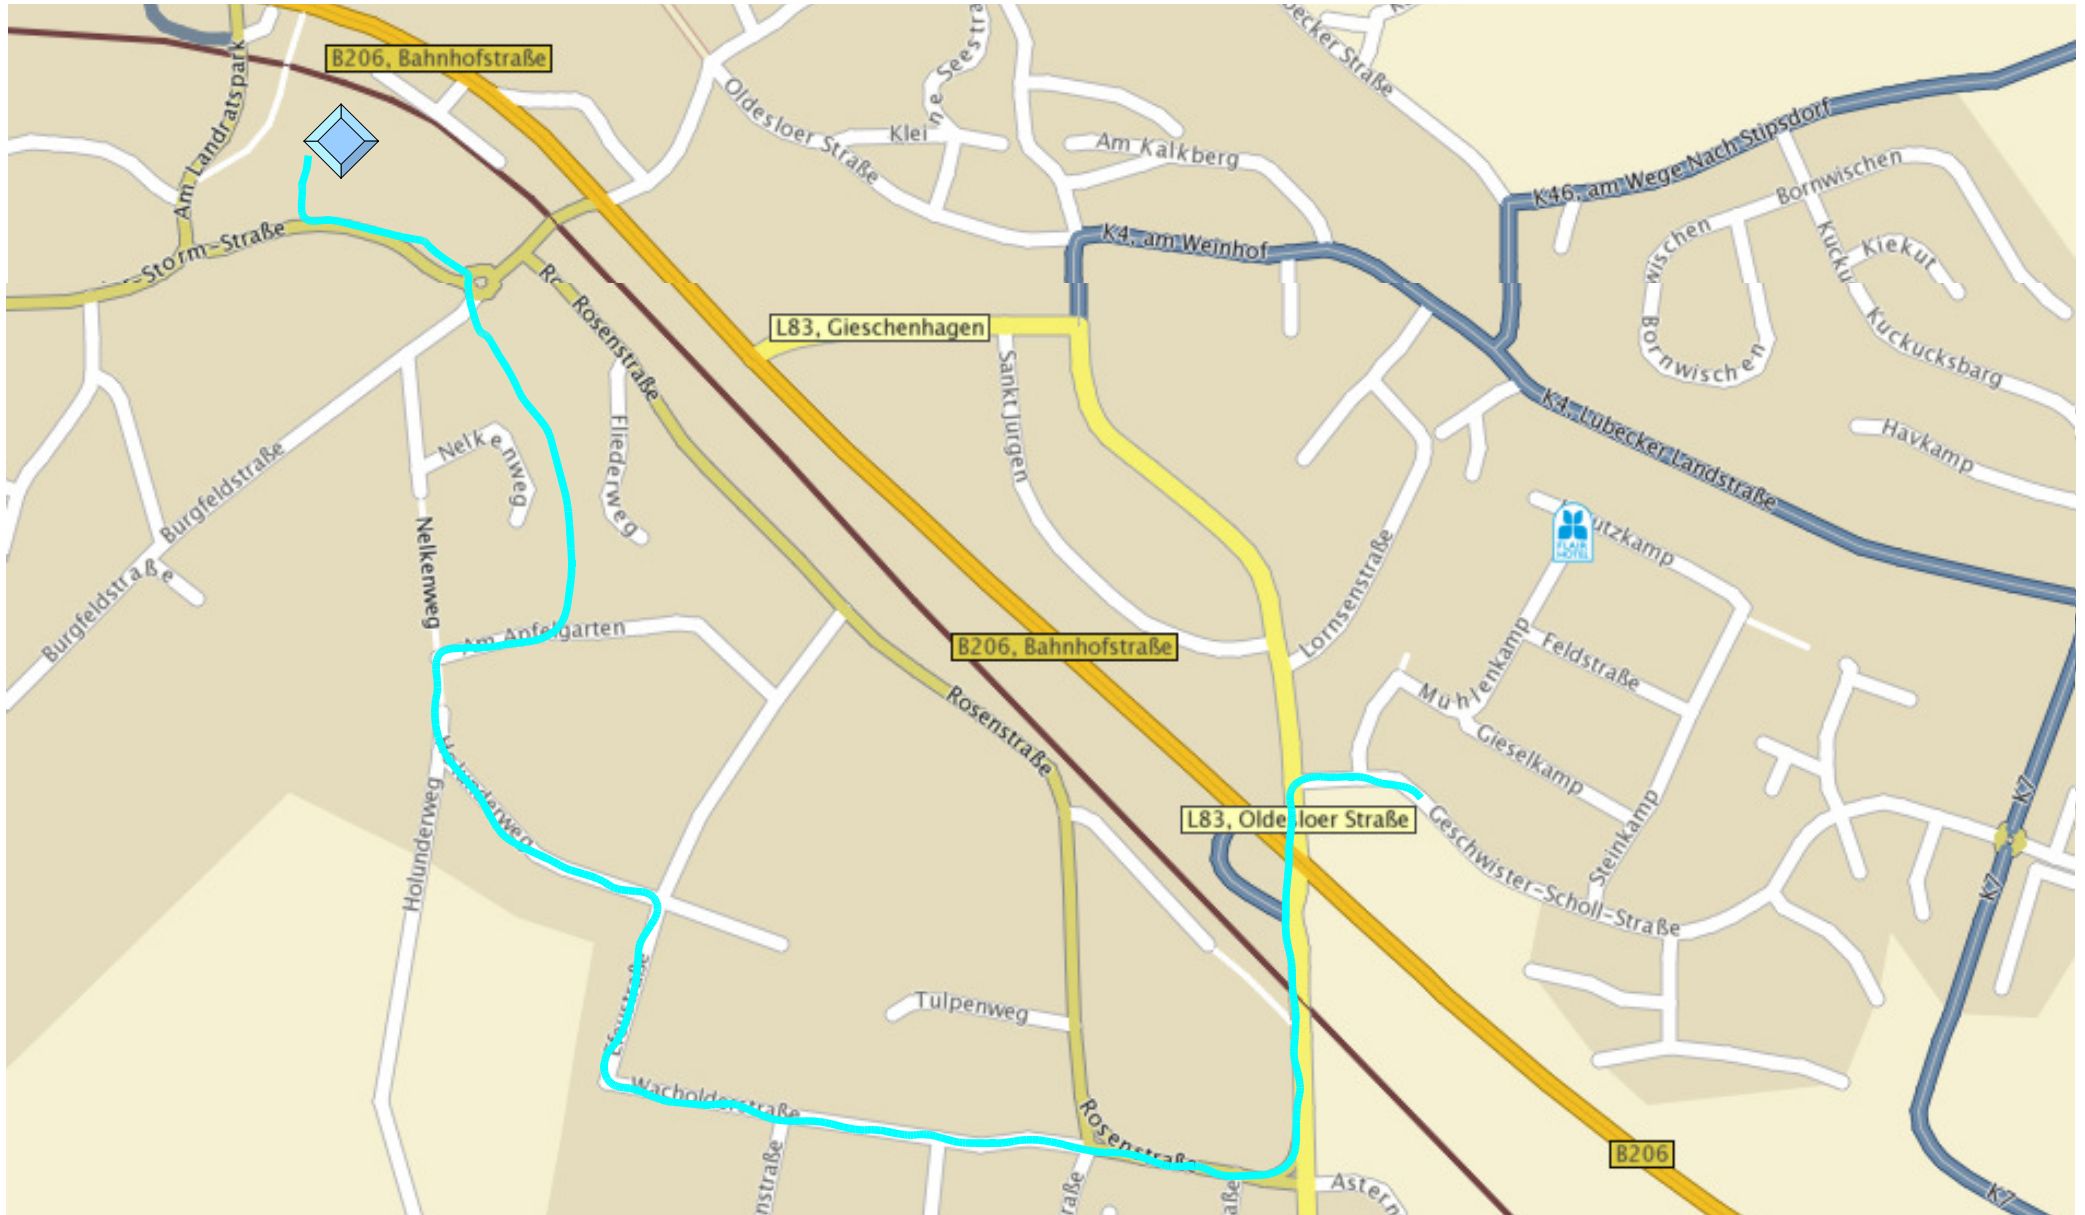

Schulweg für die Kinder aus dem Bereich „Geschwister-Scholl-Straße“
Route 1 (durchgehend grün), Route 2 (gepunktet rot) mit Anschluß an Route 1
(Empfehlung der Lehrkräfte der TSS)

Schulweg für die Kinder aus dem Bereich „Geschwister-Scholl-Straße“
Empfehlung der Polizei für Kinder, die mit dem Fahrrad zur Schule kommen

Schulweg für die Kinder aus dem Bereich „Apfelgarten“ (grün)
Schulweg für die Kinder aus dem Bereich „Th.-Storm-Str. / Gorch-Fock-Weg“ (rot)

Schulweg für die Kinder aus dem Bereich „Kuckucksberg“ und Altstadt (durchgehend rot),
aus dem Bereich „Kalkberg“ (gepunktet rot) mit Anschluß an rote Route